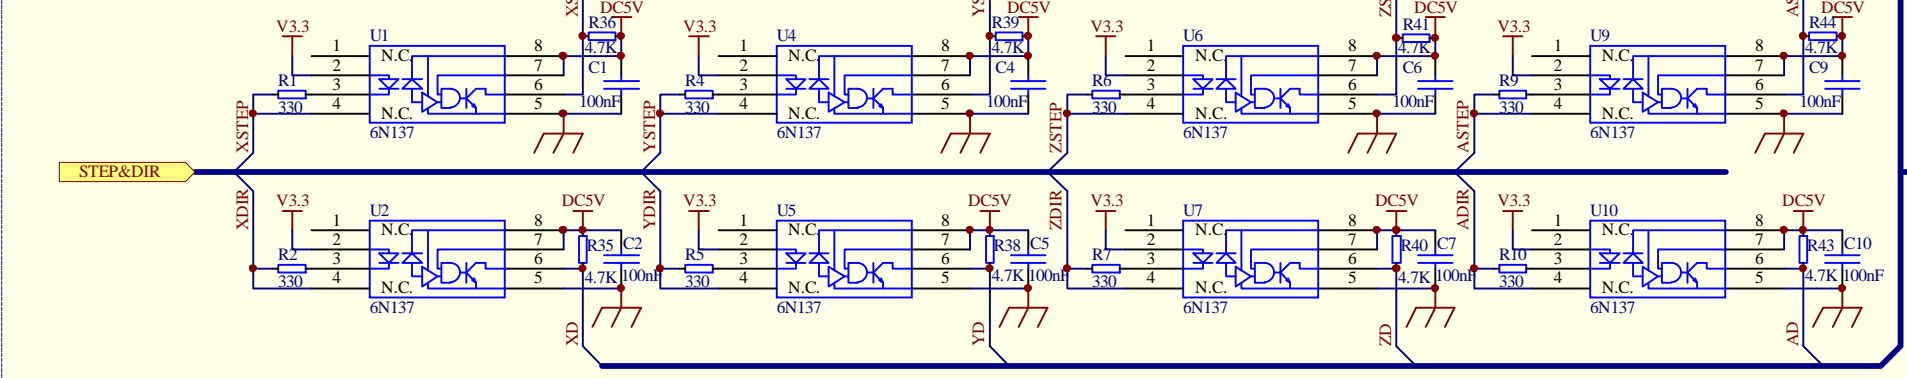

SPINDLE

AXIS

OUTPUT

INPUT

Title		
leafboy77.taobao.com		
Size	Number	Revision
A3		
Date:	14-Oct-2010	Sheet of
File:	D:\PROJECTS\diaokeji\PROTEL99\move-2140113.ddb	14