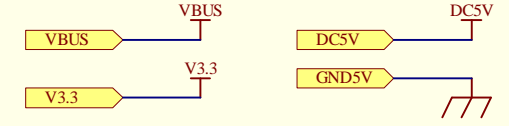

SPINDLE

AXIS

OUTPUT

INPUT

Title		
leafboy77.taobao.com		
Size	Number	Revision
A3		
Date:	14-Oct-2010	Sheet of
File:	D:\PROJECTS\diaokeji\PROTEL99\move-2140113.ddb	14