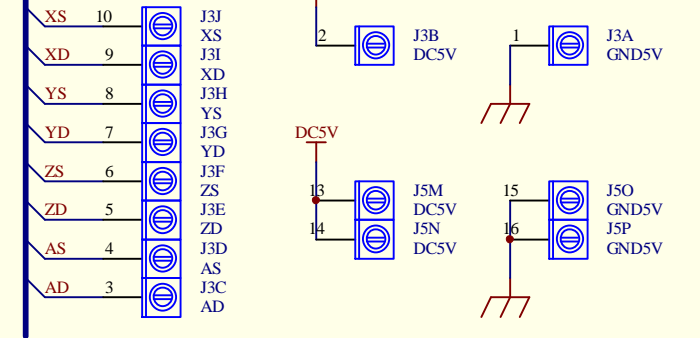

SPINDLE

AXIS

OUTPUT

INPUT

Title		
leafboy77.taobao.com		
Size	Number	Revision
A3		
Date:	14-Oct-2010	Sheet of
File:	D:\PROJECTS\diaokeji\PROTEL99\move-2140113.ddb	14