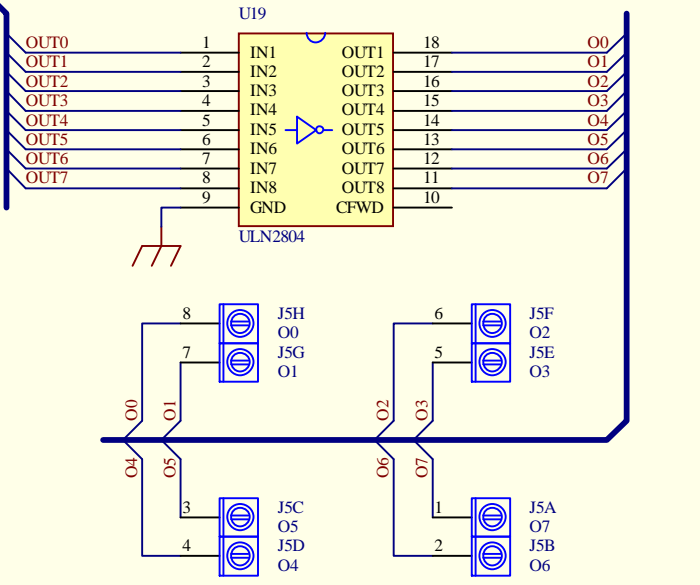

SPINDLE

AXIS

OUTPUT

INPUT

Title		
leafboy77.taobao.com		
Size	Number	Revision
A3		
Date:	14-Oct-2010	Sheet of
File:	D:\PROJECTS\diaokeji\PROTEL99\move-2140113.ddb	14