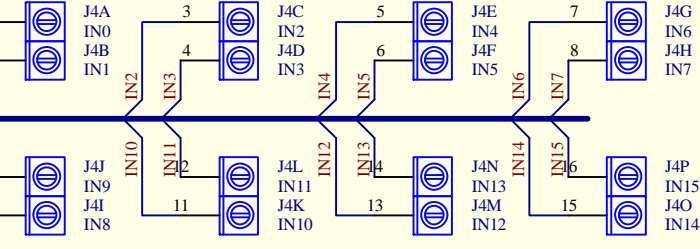

SPINDLE

AXIS

OUTPUT

INPUT

Title		
leafboy77.taobao.com		
Size	Number	Revision
A3		
Date:	14-Oct-2010	Sheet of
File:	D:\PROJECTS\diaokeji\PROTEL99\move-2140113.ddb	14