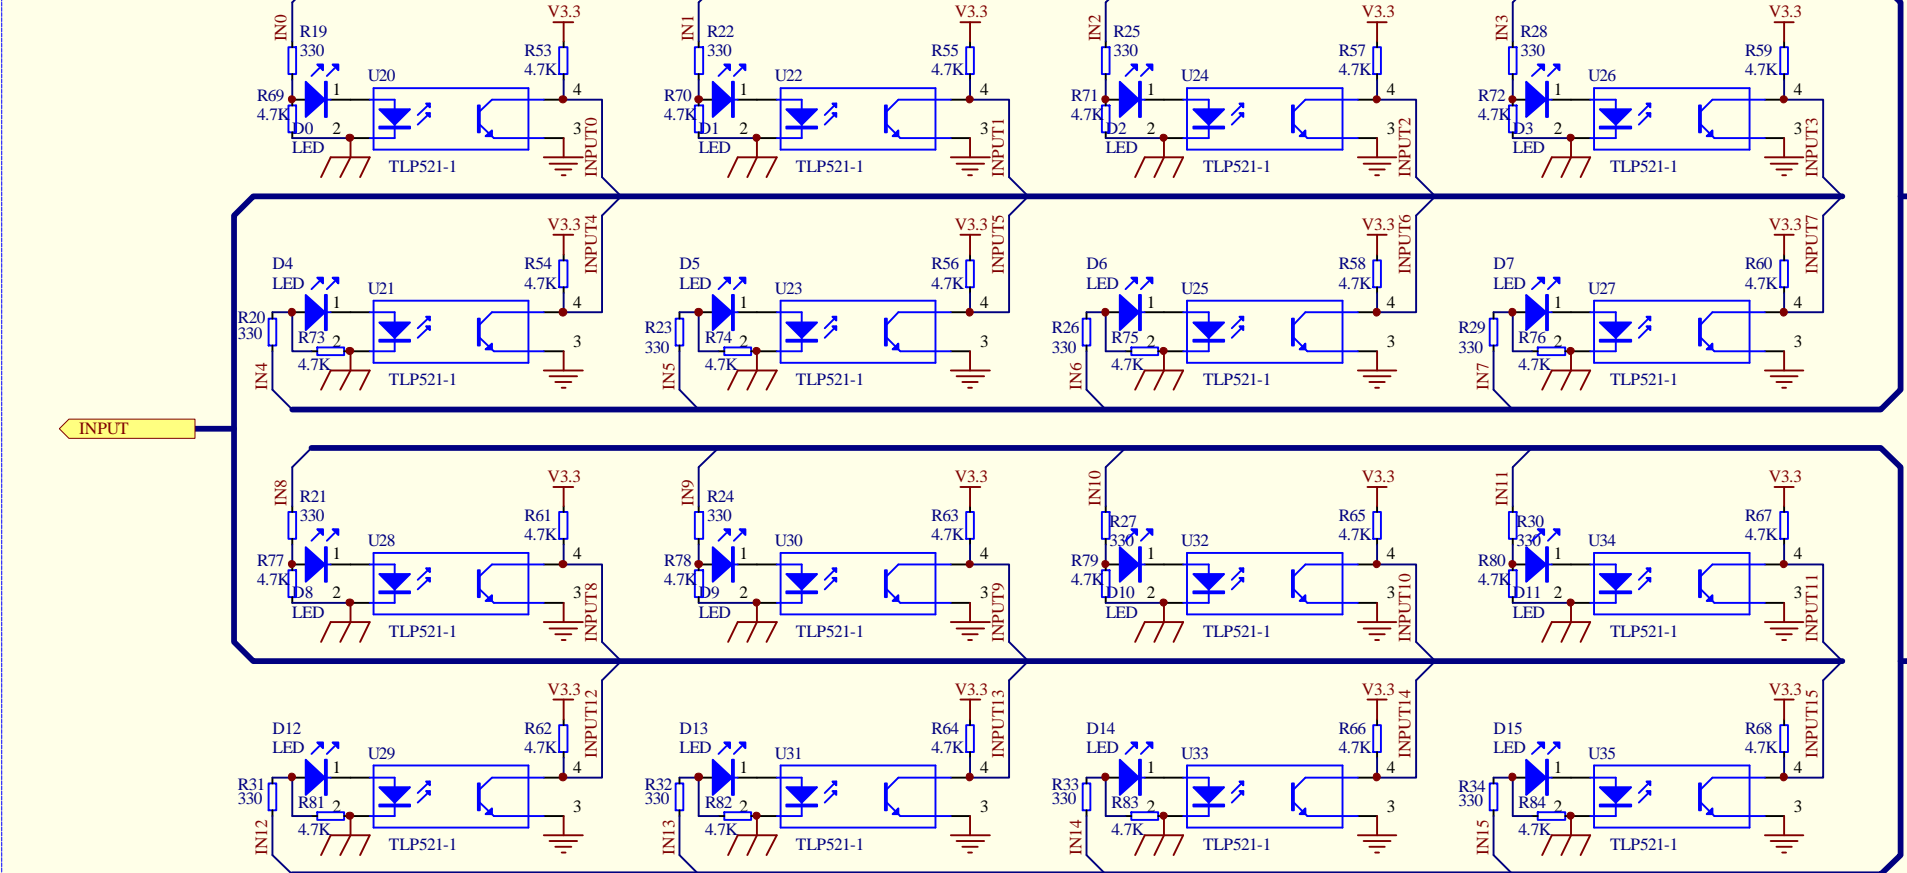

SPINDLE

AXIS

OUTPUT

INPUT

Title		
leafboy77.taobao.com		
Size	Number	Revision
A3		
Date:	14-Oct-2010	Sheet of
File:	D:\PROJECTS\diaokeji\PROTEL99\move-2140113.ddb	14