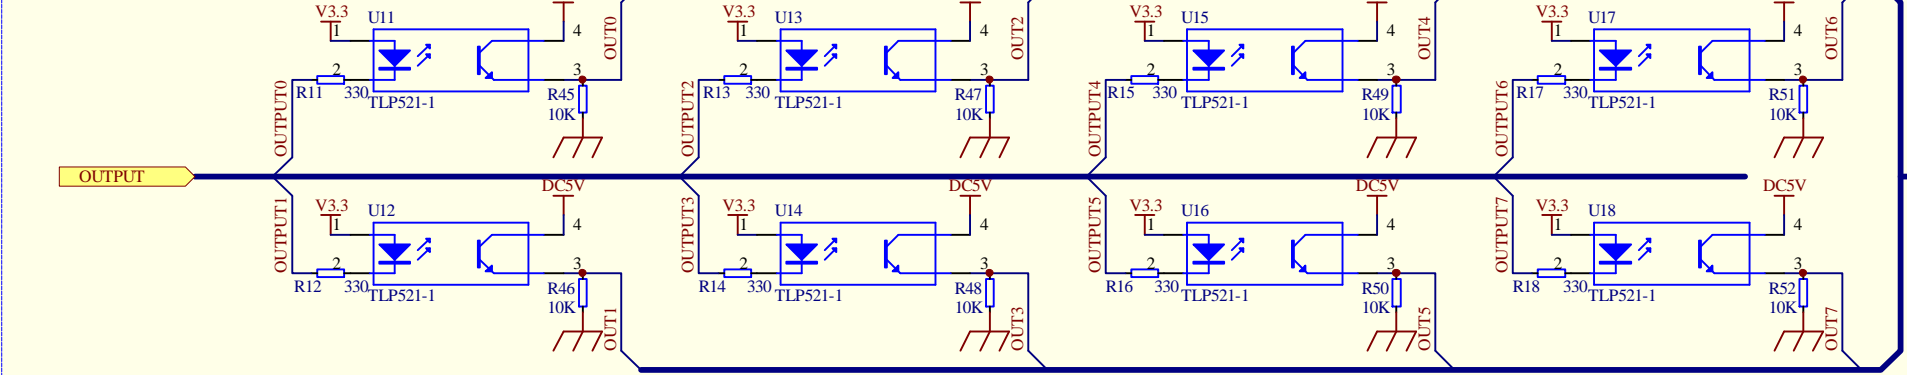

SPINDLE

AXIS

OUTPUT

INPUT

Title		
leafboy77.taobao.com		
Size	Number	Revision
A3		
Date:	14-Oct-2010	Sheet of
File:	D:\PROJECTS\diaokeji\PROTEL99\move-2140113.ddb	14